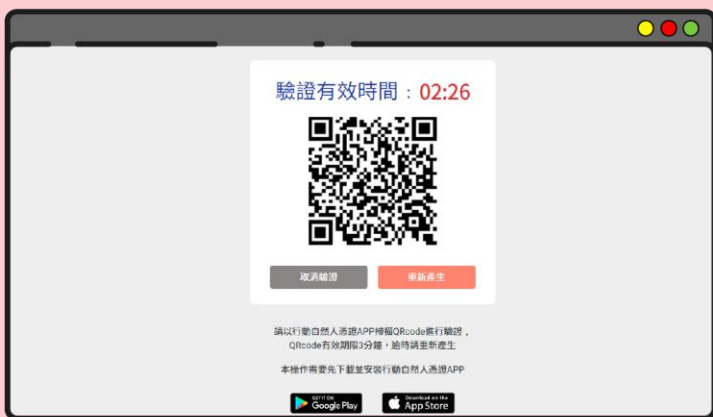

# 4

註冊成功後，畫面顯示帳戶資訊，完成註冊

# 如何綁定行動自然人憑證？

## 綁定流程

1

點選「綁定行動裝置」

2

畫面顯示QRcode

3

開啟行動自然人憑證APP後  
點選「註冊裝置」，掃描  
畫面產生的QRcode

4

掃描後，確認您將**啟用**  
**生物特徵識別**進行驗證

5

驗證成功後，完成綁定新  
裝置